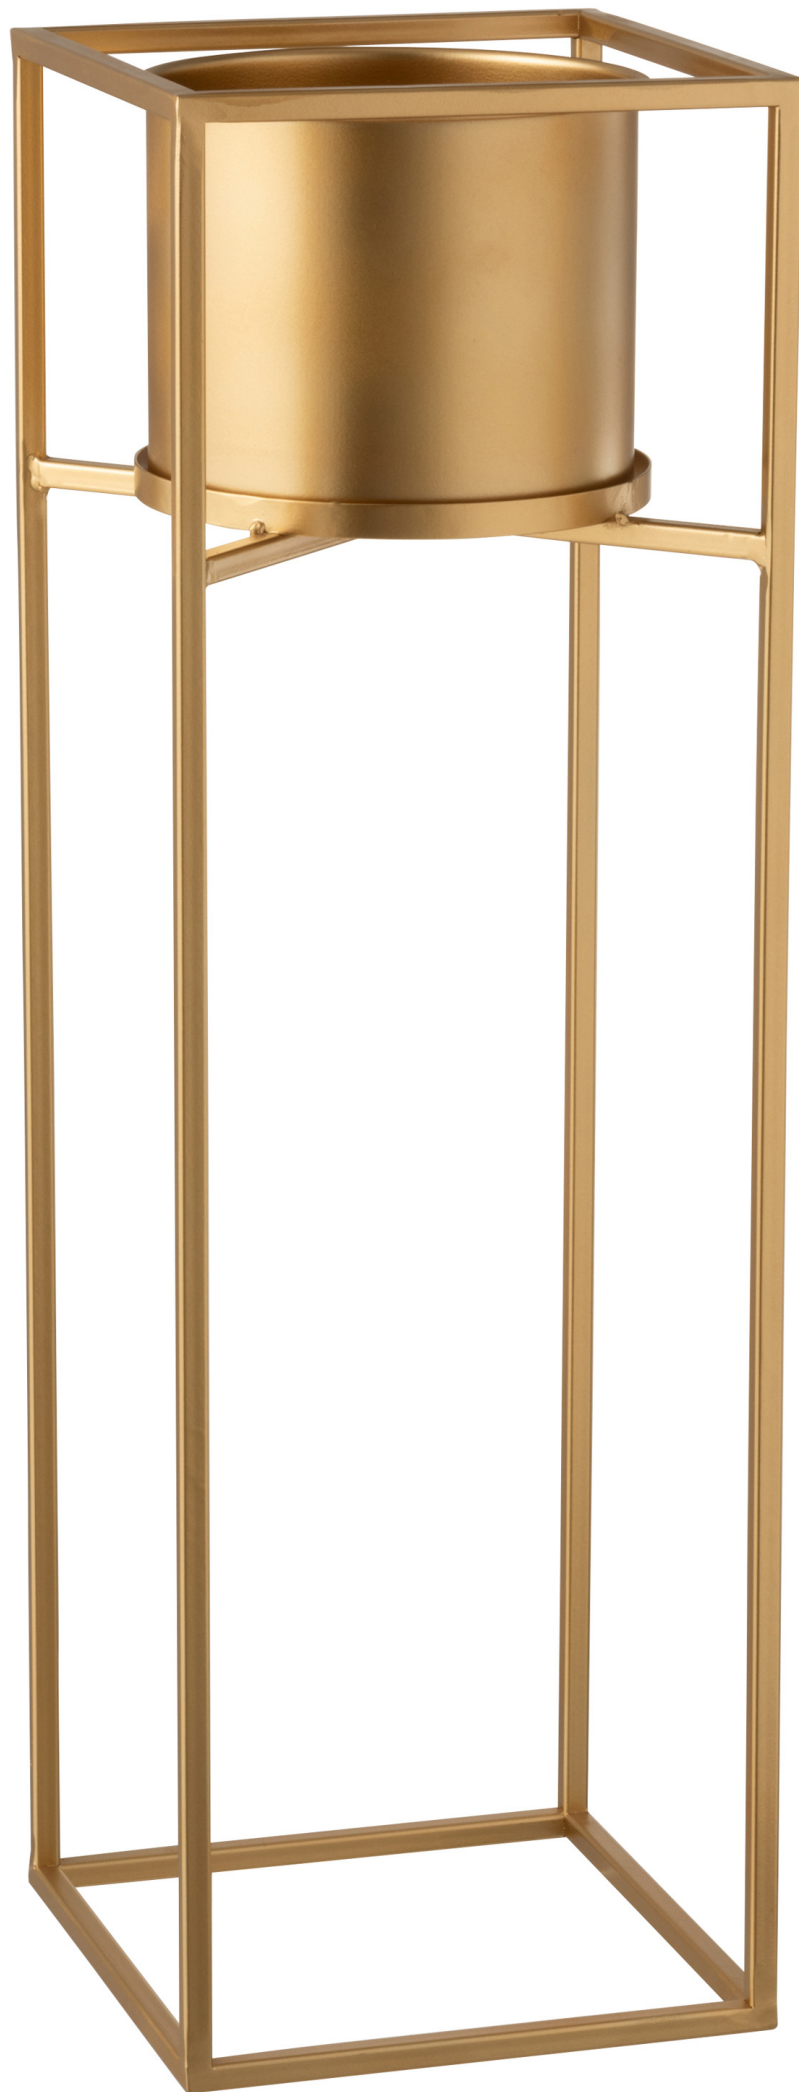

Vase Catia en verre 1/2 mate rouge foncé  
Dimension : 24 x 24 x 33 cm (L)  
Prix : 27.50€

Vase Catia en verre 1/2 mate rouge foncé

Dimension : 16.5 x 16.5 x 24 cm (S)

Prix : 21.00€

Branche palmier Or XL  
Dimension : 30 x 2 x 83 cm  
Prix : 20.00€

Pomme relief en porcelaine Or M  
Dimension : 12 x 12 x 16.5 cm  
Prix : 16.50€

Pomme relief en porcelaine Or S  
Dimension : 9.5 x 9.5 x 12 cm  
Prix : 8.50€

Pomme relief en porcelaine Or XS  
Dimension : 7.5 x 7.5 x 9.5 cm  
Prix : 5.00€

Cachepot Gatsby en céramique Or L  
Dimension : 24 x 24 x 25 cm  
Prix : 25.45€

Feuille en aluminium Or et pied rond en marbre noir  
Dimension : 19.5 x 12.5 x 78.5 cm (L)  
Prix : 39.90€

Feuille en aluminium Or et pied rond en marbre noir  
Dimension : 16 x 10 x 66 cm  
Prix : 33.90€

Cache pot haut en aluminium Or  
Dimension : 22 x 22 x 70.5 cm (L)  
Prix : 56.90€

Cache pot haut en aluminium Or  
Dimension : 19 x 19 x 53.5 cm (S)  
Prix : 36.45€

Bougie cylindre ocre XXL-140h  
Dimension : 10 x 10 x 20cm  
Prix : 25.90€